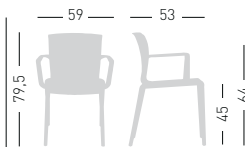

Spyker

Available colors / Colori disponibili

SPYKER

4-legged stackable techno-polymer chair.
Sedia impilabile in tecnopolimero.

stackable / impilabile (6pcs)
A assembled / assemblato

0,38 m³ - 16,8 kg.
59x75x99cm.
4 pcs [carton]

Frame Finishing & Codes / Finiture Telai e Codici

cod. 225.-- /A

SPYKER B

4-legged stackable techno-polymer chair with armrests.
Sedia impilabile in tecnopolimero con braccioli.

stackable / impilabile (6pcs)
A assembled / assemblato