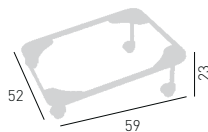

Spyker

Available colors / Colori disponibili

SPYKER

4-legged stackable techno-polymer chair.
Sedia impilabile in tecnopolimero.

stackable / impilabile (6pcs)
A assembled / assemblato

0,38 m³ - 16,8 kg.
59x75x99cm.
4 pcs [carton]

Frame Finishing & Codes / Finiture Telai e Codici

cod. 225.-- /A

SPYKER B

4-legged stackable techno-polymer chair with armrests.
Sedia impilabile in tecnopolimero con braccioli.

stackable / impilabile (6pcs)
A assembled / assemblato

0,43 m³ - 18,8 kg.
59x75x99cm.
4 pcs [carton]

Frame Finishing & Codes / Finiture Telai e Codici

cod. 226.-- /A

SPYKER CHAIRS TROLLEY CARRELLO PER SEDIE

Trolley for chairs model Spyker,
black painted.
Carrello porta sedie modello Spyker,
verniciato nero.