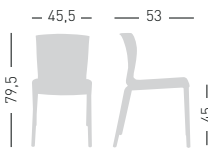

Spyker

Available colors / Colori disponibili

SPYKER

4-legged stackable techno-polymer chair.
Sedia impilabile in tecnopolimero.

stackable / impilabile (6pcs)
A assembled / assemblato

0,38 m³ - 16,8 kg.
59x75x99cm.
4 pcs [carton]

Frame Finishing & Codes / Finiture Telai e Codici

cod. 225.-- /A

SPYKER B

4-legged stackable techno-polymer chair with armrests.
Sedia impilabile in tecnopolimero con braccioli.

stackable / impilabile (6pcs)
A assembled / assemblato

0,43 m³ - 18,8 kg.
59x75x99cm.
4 pcs [carton]

Frame Finishing & Codes / Finiture Telai e Codici

cod. 226.-- /A

SPYKER CHAIRS TROLLEY CARRELLO PER SEDIE

Trolley for chairs model Spyker,
black painted.
Carrello porta sedie modello Spyker,
verniciato nero.