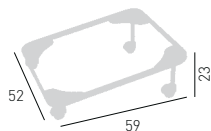

A assembled / assemblato

0,46 m³ - 19,8 kg.
58x75x102cm.
4 pcs [carton]

Frame Finishing & Codes / Finiture Telai e Codici

cod.182.--/BL_

Min. order 100pcs each code / Ordine min 100pz per codice

Felt Glides / Tappi in feltro

IRIS CHAIRS TROLLEY CARRELLO PER SEDIE

Trolley for chairs model Iris, black painted. Carrello porta sedie modello Iris, verniciato nero.

0,09 m³ - 5,5kg
61x54x25cm.
1 pcs [carton]

Frame Finishing & Codes / Finiture Telai e Codici