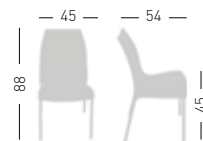

A assembled / assemblato

0,46 m³ - 19 kg.
58x75x102cm.
4 pcs [carton]

Frame Finishing & Codes / Finiture Telai e Codici

cod.182.--/A

cod.182.--/IGNA fire retardant / ignifuga

Min. order 300pcs each code / Ordine min 300pz per codice

IRIS BL

4-Legged wooden beech legs, techno-polymer shell.
Struttura 4 gambe in legno di faggio, scocca in tecnopolimero.

A assembled / assemblato

0,46 m³ - 18,8 kg.
58x75x102cm.
4 pcs [carton]

Frame Finishing & Codes / Finiture Telai e Codici