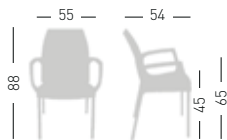

IRIS BL

4-Legged wooden beech legs, techno-polymer shell.
Struttura 4 gambe in legno di faggio, scocca in tecnopolimero.

A assembled / assemblato

0,46 m³ - 18,8 kg.
58x75x102cm.
4 pcs [carton]

Frame Finishing & Codes / Finiture Telai e Codici

cod.181.--/BL_

Min. order 100pcs each code / Ordine min 100pz per codice

Felt Glides / Tappi in feltro

Price + € 20,00

IRIS BL B

4-Legged wooden beech legs, techno-polymer shell with armrests. Struttura 4 gambe in legno di faggio, scocca in tecnopolimero con braccioli.