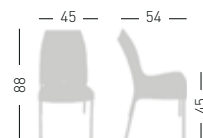

stackable / impilabile (5pcs)

A assembled / assemblato

0,39 m³ - 18 kg.
50x73x102cm.
4 pcs [carton]

Frame Finishing & Codes / Finiture Telai e Codici

cod.181.--/A

cod.181.--/IGNA fire retardant / ignifuga

Min. order 300pcs each code / Ordine min 300pz per codice