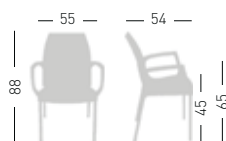

stackable / impilabile (5pcs)

A assembled / assemblato

0,46 m³ - 19 kg.
58x75x102cm.
4 pcs [carton]

Frame Finishing & Codes / Finiture Telai e Codici

cod.182.--/A

cod.182.--/IGNA fire retardant / ignifuga

Min. order 300pcs each code / Ordine min 300pz per codice