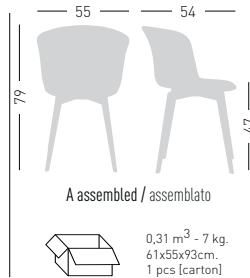

EPICA UPHOLSTERED IMBOTTITE

Available coverings / Finiture disponibili
Blazer fabric / Tessuto Blazer **B** (4pcs min.)
King fabric / Tessuto King **K** (4pcs min.)
Superb Trevira Velvet / Velluto Superb Trevira **S** (4pcs min.)
Kvadrat fabrics / Tessuti Kvadrat **DK** (4pcs min.)
COM fabric / Tessuto cliente **TC** (10pcs min.)

DRESS EPICA FIX

Fix upholstered chair.
Sedia fissa imbottita.

Frame Finishing & Codes / Finiture Telai e Codici

cod.350.__/**IBTP**__
cod.350.__/**ISTP**__
cod.350.__/**IKTP**__
cod.350.__/**IDKTP**__
cod.350.__/**ITCTP**__ COM fabric/tessuto cliente

Fabric required
Fabbisogno di tessuto
1 pcs : Lin Mtrs 1,5 (h1,40)

COM fabric min. order
10pcs each code
Tessuto cliente TC ordine
min. 10pz per codice

Min. order 4pcs
each code
Ordine min 4pz
per codice