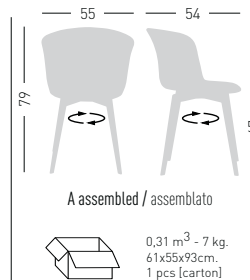

DRESS EPICA 360

Swivel upholstered chair.
Sedia girevole imbottita.

Frame Finishing & Codes / Finiture Telai e Codici

cod.351.__/**IBTP**__
cod.351.__/**ISTP**__
cod.351.__/**IKTP**__
cod.351.__/**IDKTP**__
cod.351.__/**ITCTP**__ COM fabric/tessuto cliente

Fabric required
Fabbisogno di tessuto
1 pcs : Lin Mtrs 1,5 (h1,40)

Min. order 4pcs
each code
Ordine min 4pz
per codice