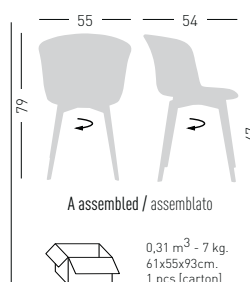

DRESS EPICA SR

Upholstered chair with swivel
movement.
Seduta tappezzata con movimento
girevole.

Frame Finishing & Codes / Finiture Telai e Codici

cod.352.__/**IBTP**__
cod.352.__/**ISTP**__
cod.352.__/**IKTP**__
cod.352.__/**IDKTP**__
cod.352.__/**ITCTP**__ COM fabric/tessuto cliente

Fabric required
Fabbisogno di tessuto
1 pcs : Lin Mtrs 1,5 (h1,40)

COM fabric min. order
10pcs each code
Tessuto cliente TC ordine
min. 10pz per codice

Min. order 4pcs
each code
Ordine min 4pz
per codice