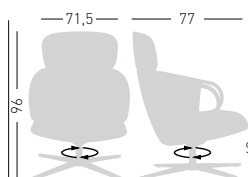

NA not assembled / non assemblato

0,71 m³ - 31 kg.
80x90x95cm.
1 pc (carton)

Frame Finishing & Codes / Finiture Telai e Codici

cod.394. __/IBLN
cod.394. __/IKLN
cod.394. __/IDKLN
cod.394. __/ITCLN

Twin color upholstery details available on request
Dettagli tappezzeria bi-colore disponibili su richiesta

Fabric required
Fabbisogno di tessuto
1 pcs: Lin Mtrs 1,8 (h1,40)

Min. order 2pcs
each code
Ordine min 2pz
per codice