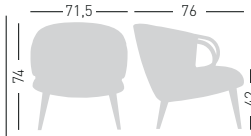

NA not assembled / non assemblato

0,71 m³ - 29 kg.
80x90x95cm.
1 pc (carton)

Frame Finishing & Codes / Finiture Telai e Codici

cod.395.__/IBBL__

cod.395.__/IKBL__

cod.395.__/IDKBL__

cod.395.__/ITCBL__

Felt Glides / Tappi in feltro

Fabric required
Fabbisogno di tessuto
1 pcs: Lin Mtrs 1,8 (h1,40)

Min. order 2pcs
each code
Ordine min 2pz
per codice