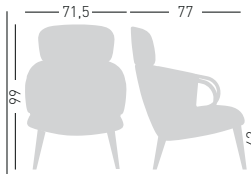

NA not assembled / non assemblato

0,71 m³ - 31 kg.
80x90x95cm.
1 pc (carton)

Frame Finishing & Codes / Finiture Telai e Codici

cod.394.__/IBBL__

cod.394.__/IKBL__

cod.394.__/IDKBL__

cod.394.__/ITCBL__

Felt Glides / Tappi in feltro

Twin color upholstery details available on request
Dettagli tappezzeria bi-colore disponibili su richiesta

Fabric required
Fabbisogno di tessuto
1 pcs: Lin Mtrs 1,8 (h1,40)

COM fabric min. order
10pcs each code
Tessuto cliente TC ordine
min. 10pz per codice

Min. order 2pcs
each code
Ordine min 2pz
per codice