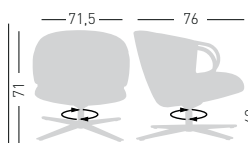

NA not assembled / non assemblato

0,71 m³ - 29 kg.
80x90x95cm.
1 pc (carton)

Frame Finishing & Codes / Finiture Telai e Codici

cod.395. __/IBLN
cod.395. __/IKLN
cod.395. __/IDKLN
cod.395. __/ITCLN

Fabric required
Fabbisogno di tessuto
1 pcs: Lin Mtrs 1,8 (h1,40)

Min. order 2pcs
each code
Ordine min 2pz
per codice