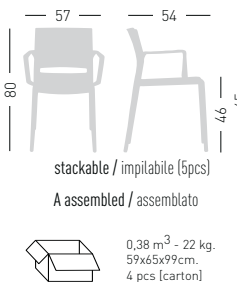

Frame Finishing & Codes / Finiture Telai e Codici

cod.371.--/A

cod.371.--/IGN fire retardant/ignifuga

Minimum order 300pcs/ Ordine minimo 300pz