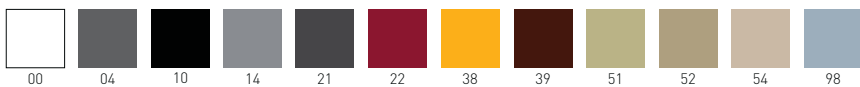

Bakhita

Available colors / Colori disponibili

IGN Versions follows UNI 9177 certification in terms of Fire Resistance, Fire Reaction Class 1
Versioni IGN prodotto Omologato con Classe di Reazione al fuoco 1, UNI 9177