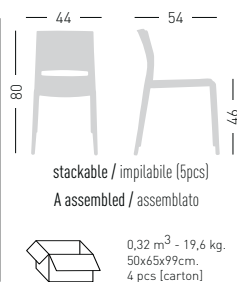

BAKHITA

Twin-material techno-polymer chair.
Sedia bi-materiale in tecnopolimero.

Frame Finishing & Codes / Finiture Telai e Codici

cod.370.--/A

cod.370.00/IGN white fire retardant/bianco ignifuga

Minimum order 20pcs/ Ordine minimo 20pz

0,09 m³ - 5,5kg
61x54x25cm.
1 pcs [carton]

BAKHITA UNDERSEAT COVER COPERTINA SOTTOSEDILE

Bakhita underseat cover, white.
Sottoscocca Bakhita, colore bianco.

Inside chairs boxes
Nella scatola delle sedie.