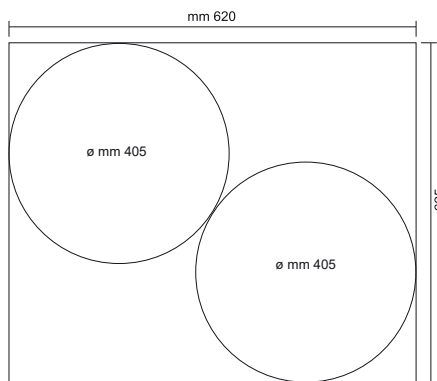

LIPARI

forno pizza
pizza oven

- Struttura esterna in acciaio inox e mantello esterno in lamiera nera preveniciata a polvere
- Porta in acciaio inox con finestra a doppio vetro
- 2 termostati per controllo separato delle resistenze inferiori e superiori
- Doppia illuminazione interna
- Piano cottura in pietra refrattaria
- Camino per il convogliamento di fumi e vapori

Optional:

- *Fume hood with Led lights*

	watt	3ph	°C	mm	mm	mm	mm	mm	mm	mm	mm	mm	mm	kg	mm	kg
Lipari	9.200		50 + 450	620x625 h.147	930	850	940	672	147	618	1080	220	932	110	950x1050x900	135