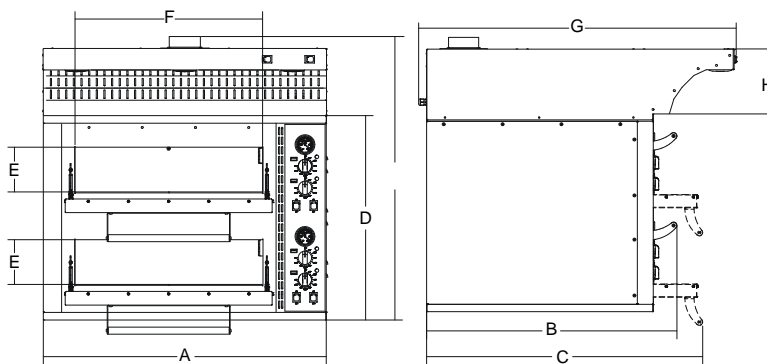

LIPARI

forno pizza
pizza oven

- Struttura esterna in acciaio inox e mantello esterno in lamiera nera preveniciata a polvere
- Porta in acciaio inox con finestra a doppio vetro
- 2 termostati per controllo separato delle resistenze inferiori e superiori
- Doppia illuminazione interna
- Piano cottura in pietra refrattaria
- Camino per il convogliamento di fumi e vapori

Opzioni:

- Cappa aspirazione con luci a Led

- *S/steel construction and external body in black oven prepainted steel*
- *Stainless steel door with double glass window*
- *Heating of the upper and lower elements is adjustable by means of 2 separate symostats*
- *Double interior lighting*
- *Refractory brick deck*
- *Fumes and vapour chimney*

Optional:

- *Fume hood with Led lights*

	watt	3ph	°C	mm	mm	mm	mm	mm	mm	mm	mm	mm	mm	kg	mm	kg
Lipari	9.200		50 + 450	620x625 h.147	930	850	940	672	147	618	1080	220	932	110	950x1050x900	135