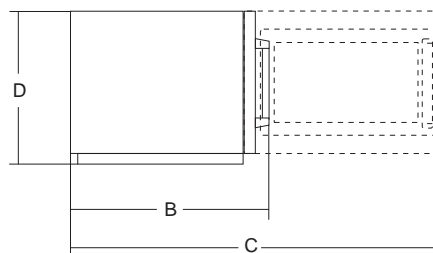

- max / max
- alta / high
- media / medium
- scongelamento / defrost
- bassa / low
- mantenimento / keep warm

											A	B	C	D		
	watt	watt	watt	watt	watt	watt	min.	lt	mm	mm	mm	mm	mm	kg	kg	
NN CF771S	max 2.700	850	440	270	250	100	90	27	354x343 h.205	529	494	885	326	20	23	
	microwave 850	1.300	1.450	microwave 1.000	grill 1.270	convection 1.400										