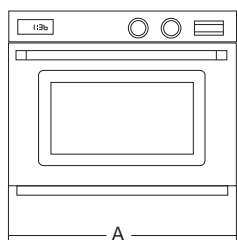

1/1 GASTRONORM

forno a microonde
microwave oven

NE 1880

NE 1840-2140-3240

- Capienti e spaziosi, sono in grado di contenere 2 teglie Gastronorm sui due piani. Funzionamento sia su di un piano che su due, grazie al ripiano in vetroceramica e ai 4 magnetron.
- Apertura della porta verso il basso che diventa quindi un saldo piano di appoggio.
- Ideali per ristoranti, trattorie, mense, hotel e in genere per grandi cucine.

NE 1880

- Forno Gastronorm digitale, 16 memorie programmabili con 4 livelli di potenza.
- Regolazione del segnale acustico, contatticli di cottura.
- Lavora con 4 livelli di potenza, sia a mezzo dei tasti memoria che a mezzo timer manuale di 45 minuti sui due piani.
- Adatto per tutte le applicazioni della grande ristorazione e catering.

NE 3240

NE 1840-2140-3240

- Large and spacious, capable of containing two Gastronorm trays on two shelves. Designed for cooking in one or two layers, thanks to the glass-ceramic shelves, provided as a standard fitting, and the four magnetrons.
- The door opens downwards and becomes a sturdy shelf. Practical and sturdy steel handles for an easy grip.
- Ideal for restaurants, pubs, canteens, hotels and professional kitchens in general.

NE 1880

- Gastronorm digital oven, complete with 16 programmable memories with four cooking levels, i.e.
- 4 different power levels.
- Adjustable acoustic signal, cooking cycles counter. Works on four power levels, using either the memory buttons or the 45-minute manual timer, and on two shelves.
- Suitable for all applications in professional restaurant and catering services.