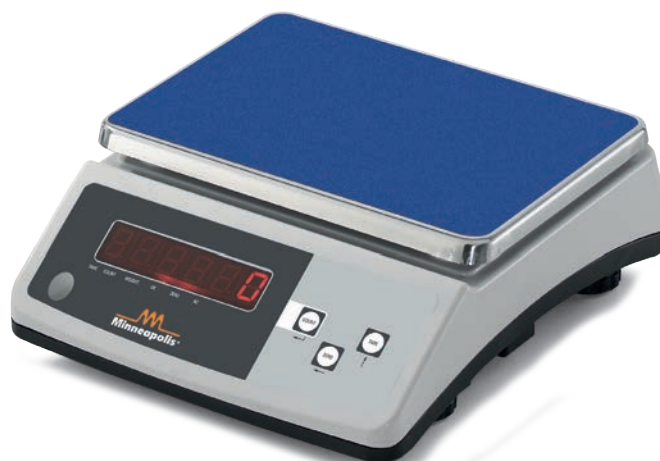

MINNEAPOLIS

bilance scales

MINNEAPOLIS 10/2 - 20/5 - 40/10 INOX

- Bilance digitali portatili da cucina o per lavori di precisione.
- Costruita in acciaio inox.
- Ampio display digitale retroilluminato.
- Alimentazione a batteria ricaricabile.
- Unità di pesata g, lb e oz.
- Porta seriale per collegamento dati.
- Trasformatore caricabatteria incluso.

MINNEAPOLIS 20/2-5

- divisione 2 gr. fino a 4 kg
- divisione 5 gr. da 4 kg a 20 kg.

MINNEAPOLIS 40/5-10

- divisione 5 gr. fino a 8 kg
- divisione 10 gr. da 8 kg a 40 kg.

MINNEAPOLIS 30/1

- Bilance digitali portatili da cucina o per lavori di precisione.
- Piano appoggia merce in acciaio inox.
- Ampio display digitale retroilluminato.
- Alimentazione a batteria ricaricabile.
- Funzionalità contapezzi.
- Massima pesata 30 Kg divisione 1 g.
- Trasformatore caricabatteria incluso.

Attenzione! Bilance per solo uso di laboratorio, non sono omologate per la vendita al dettaglio.

MINNEAPOLIS 10/2 - 20/5 - 40/10 INOX

- Digital portable scales for the kitchen or precision work.
- Made from stainless steel.
- Large digital back lit display.
- Powered by rechargeable batteries.
- g, lb, oz weighin unit.
- Serial port for data transfer
- Battery loading transformer included.

MINNEAPOLIS 30/1

MINNEAPOLIS 30/1

- Digital portable scales for the kitchen or precision work.
- Stainless steel tray.
- Large digital back lit display.
- Powered by rechargeable batteries.
- Piece counter option.
- Max weight 30 Kg division 1 g.
- Battery loading transformer included.